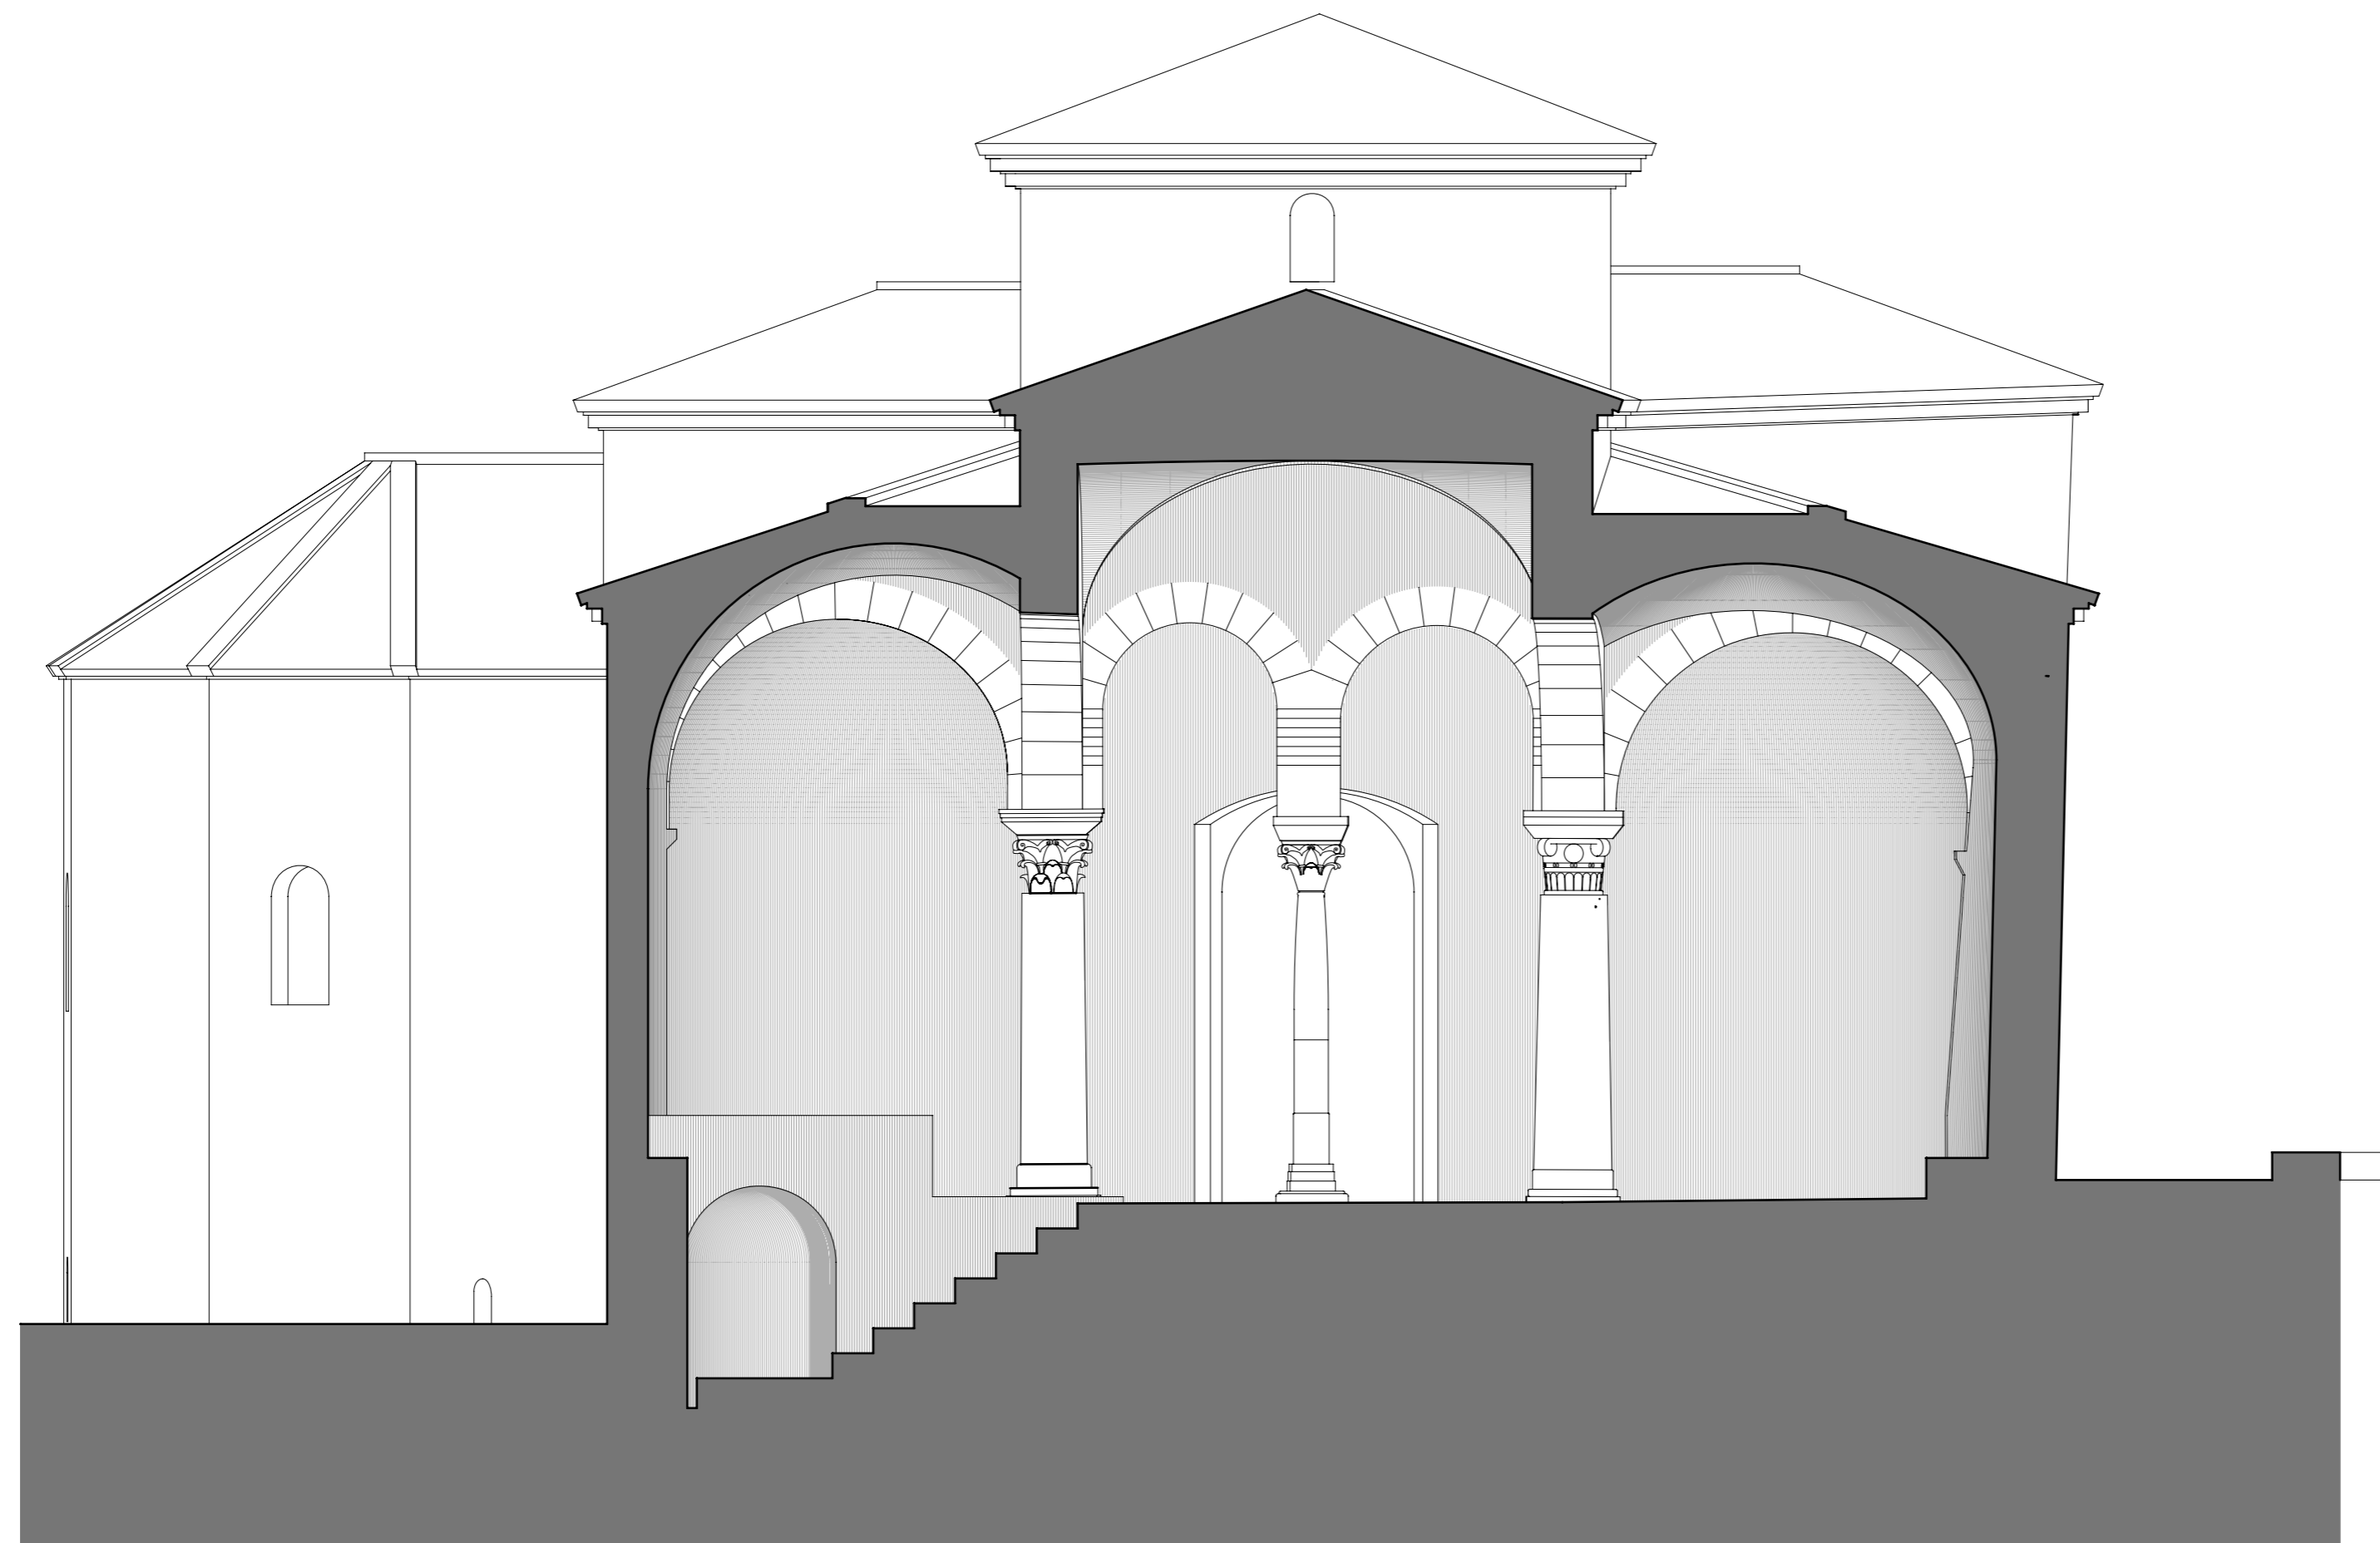

JOSEP GINER, PROFESSOR  
SERGI GARRIGÀ, INVESTIGADOR FI-DGR  
FRANCISCO JAVIER GONZÁLEZ, ARQUITECTE  
MÀRIA TERESA MIRA, ARQUITECTA

DIBUIX: JOSEP GINER

ESGLÉSIA DE SANT MIQUEL, SANT PERE DE TERRASSA  
SECCIÓ EST-OEST PROJECTADA A SUD