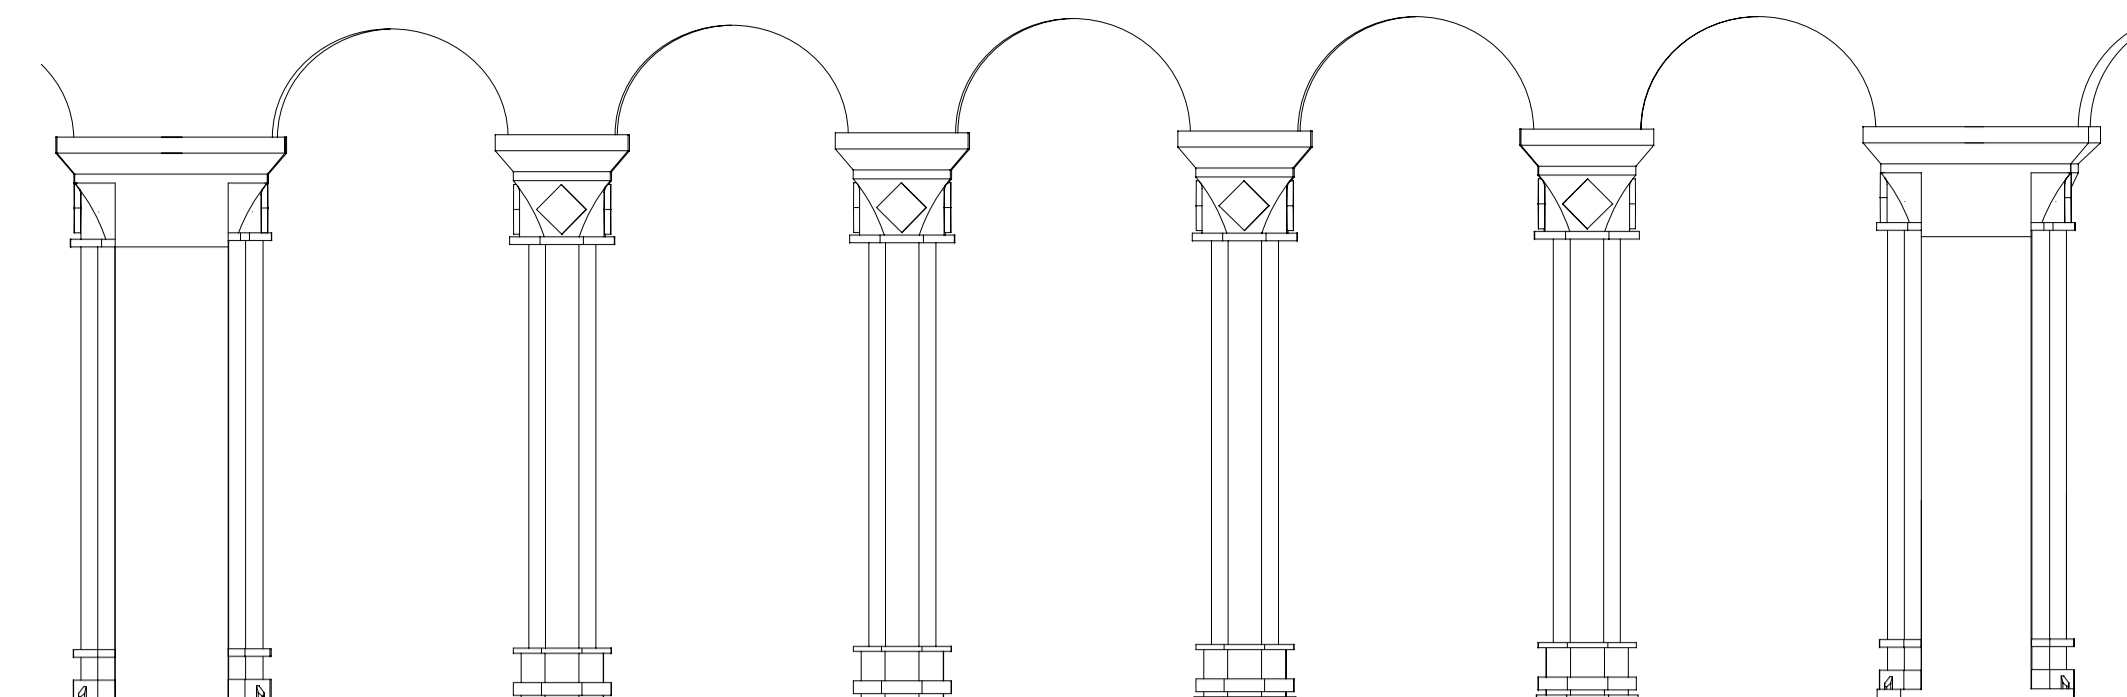

JOSEP GINER, PROFESSOR
 SERGI GARRIGÀ, INVESTIGADOR F+DGR
 DIBUIX: JOSEP GINER

MÒDUL ALA NORD

MÒDUL ALA OEST

MÒDUL ALA EST

CLAUSTRE DEL MONESTIR DE SANTA MARIA DE VALLBONA
 MÒDULS