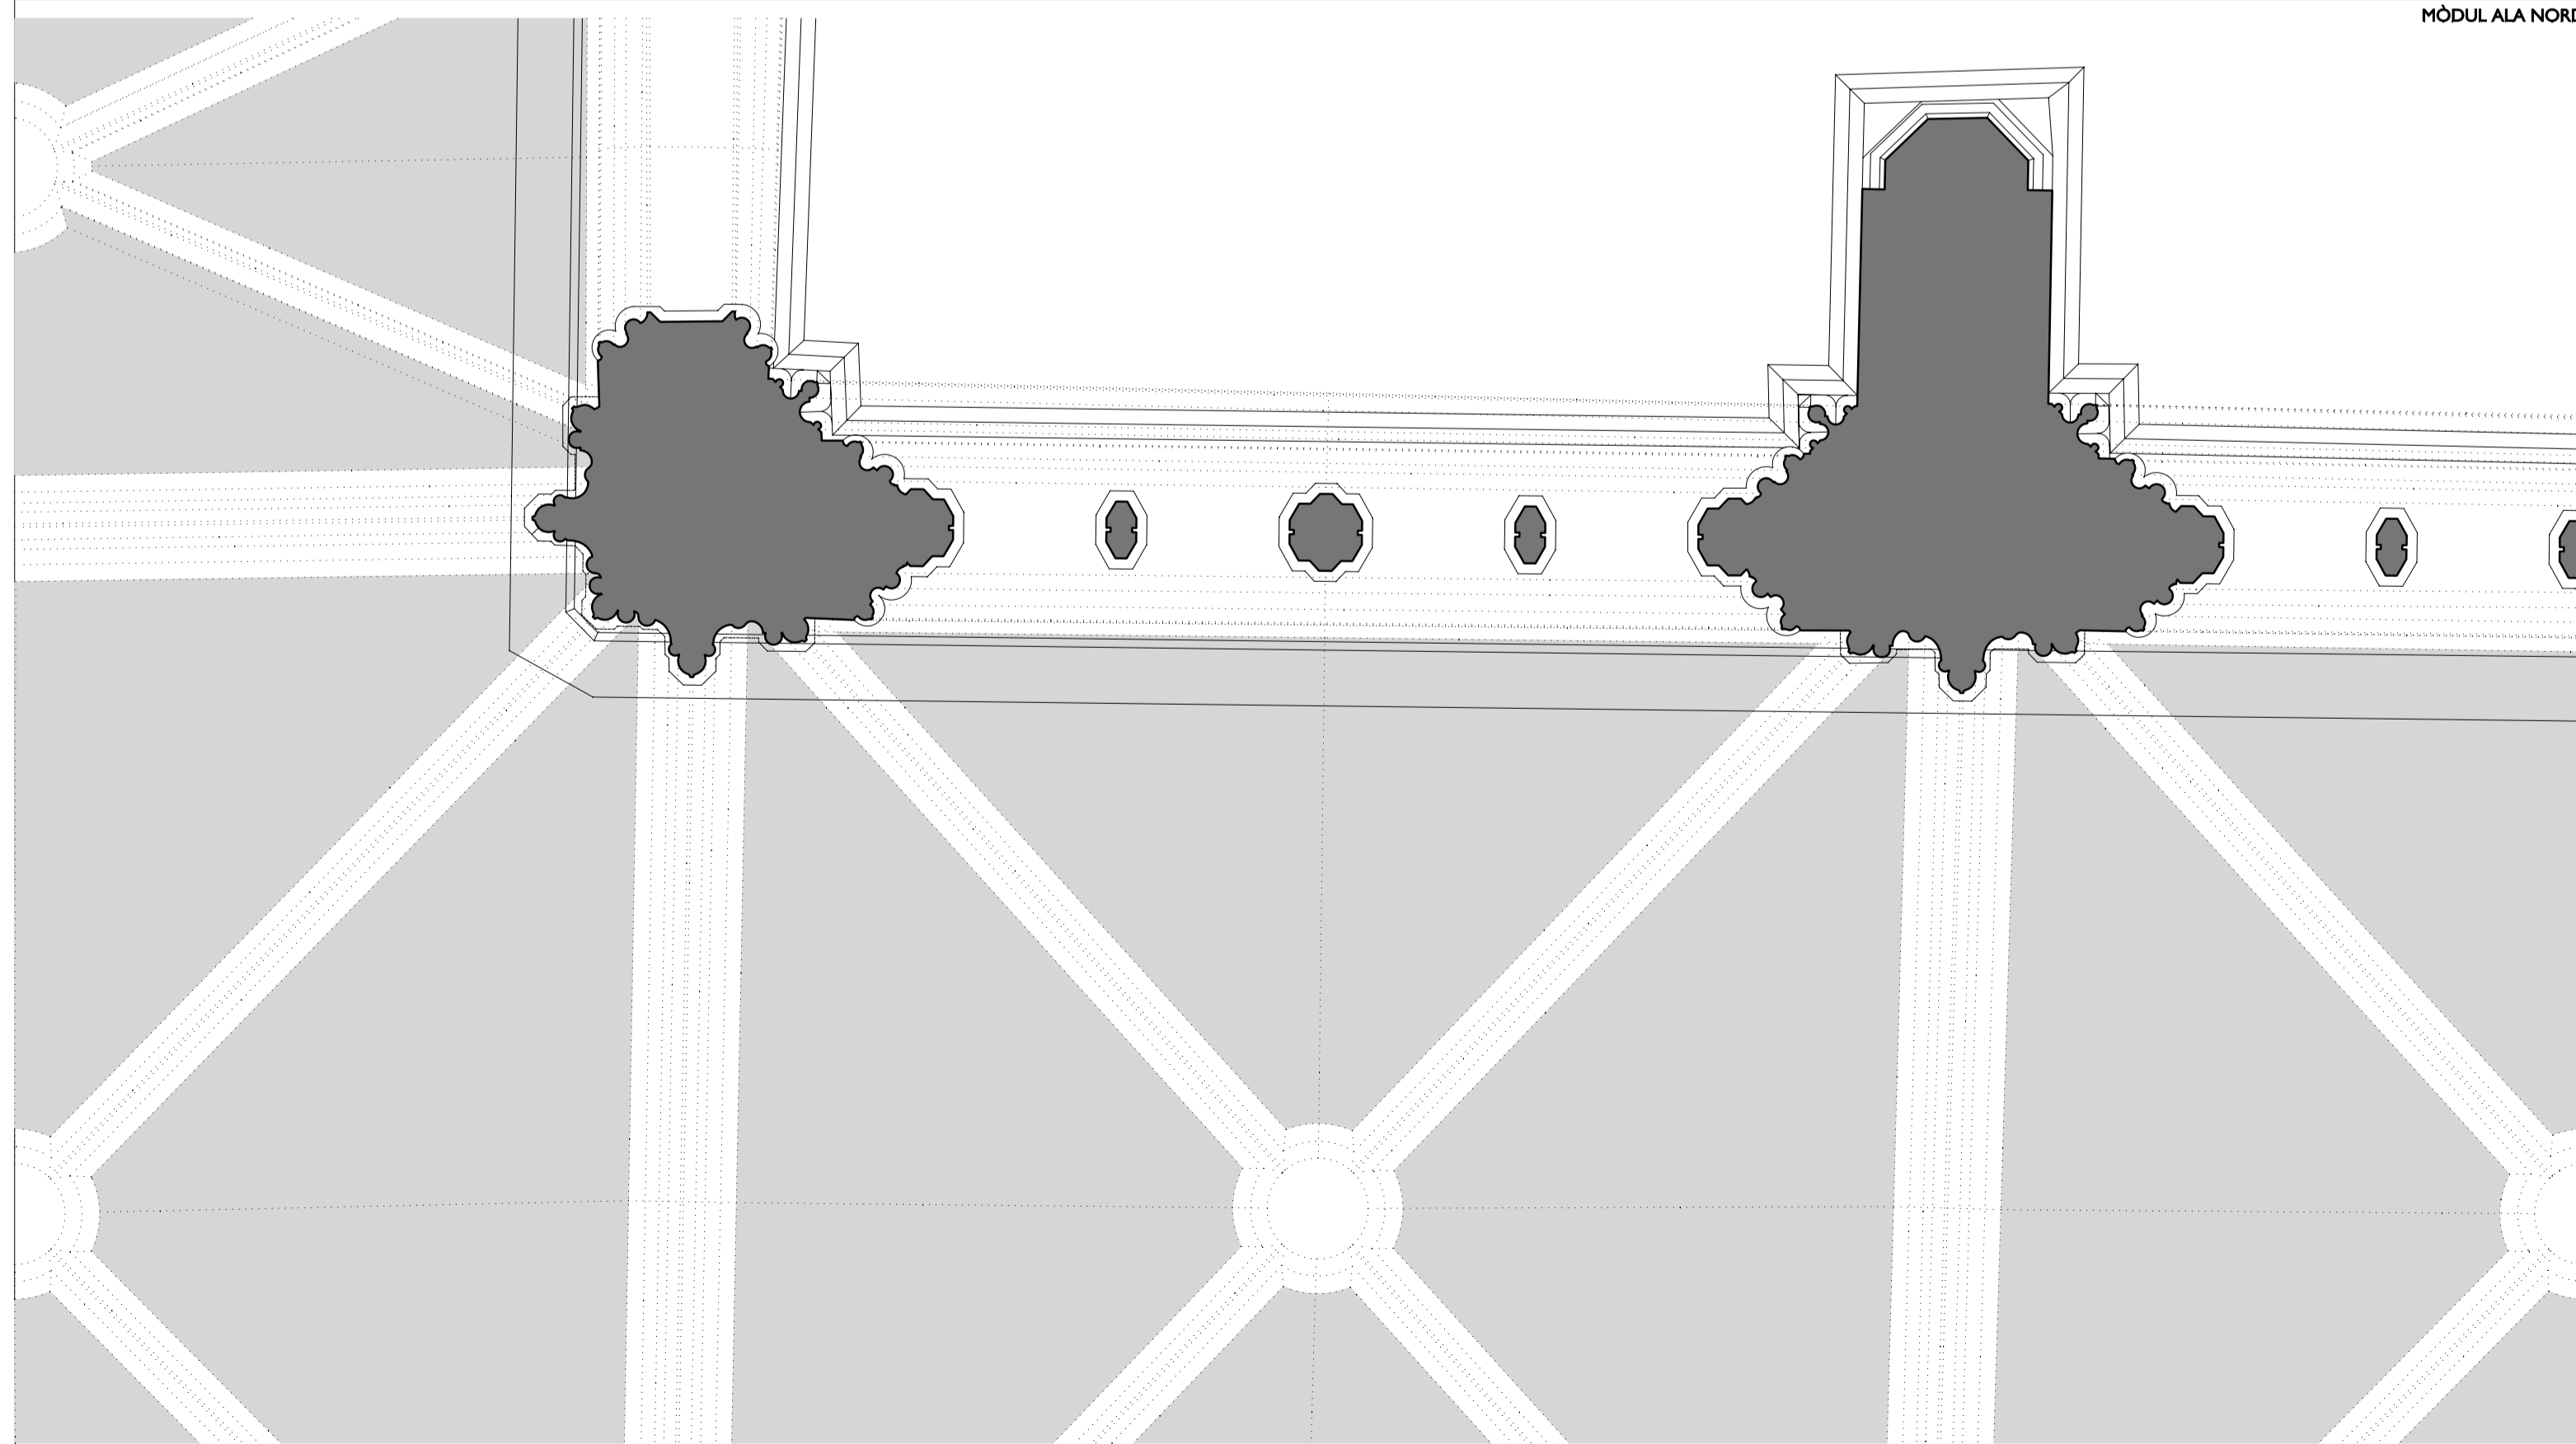

JOSEP GINER, PROFESSOR
 SERGI GARRIGÀ, INVESTIGADOR F+DGR
 DIBUIX: JOSEP GINER

MÒDUL ALA NORD

MÒDUL ALA OEST

MÒDUL ALA EST

CLAUSTRE DEL MONESTIR DE SANTA MARIA DE VALLBONA
 MÒDULS