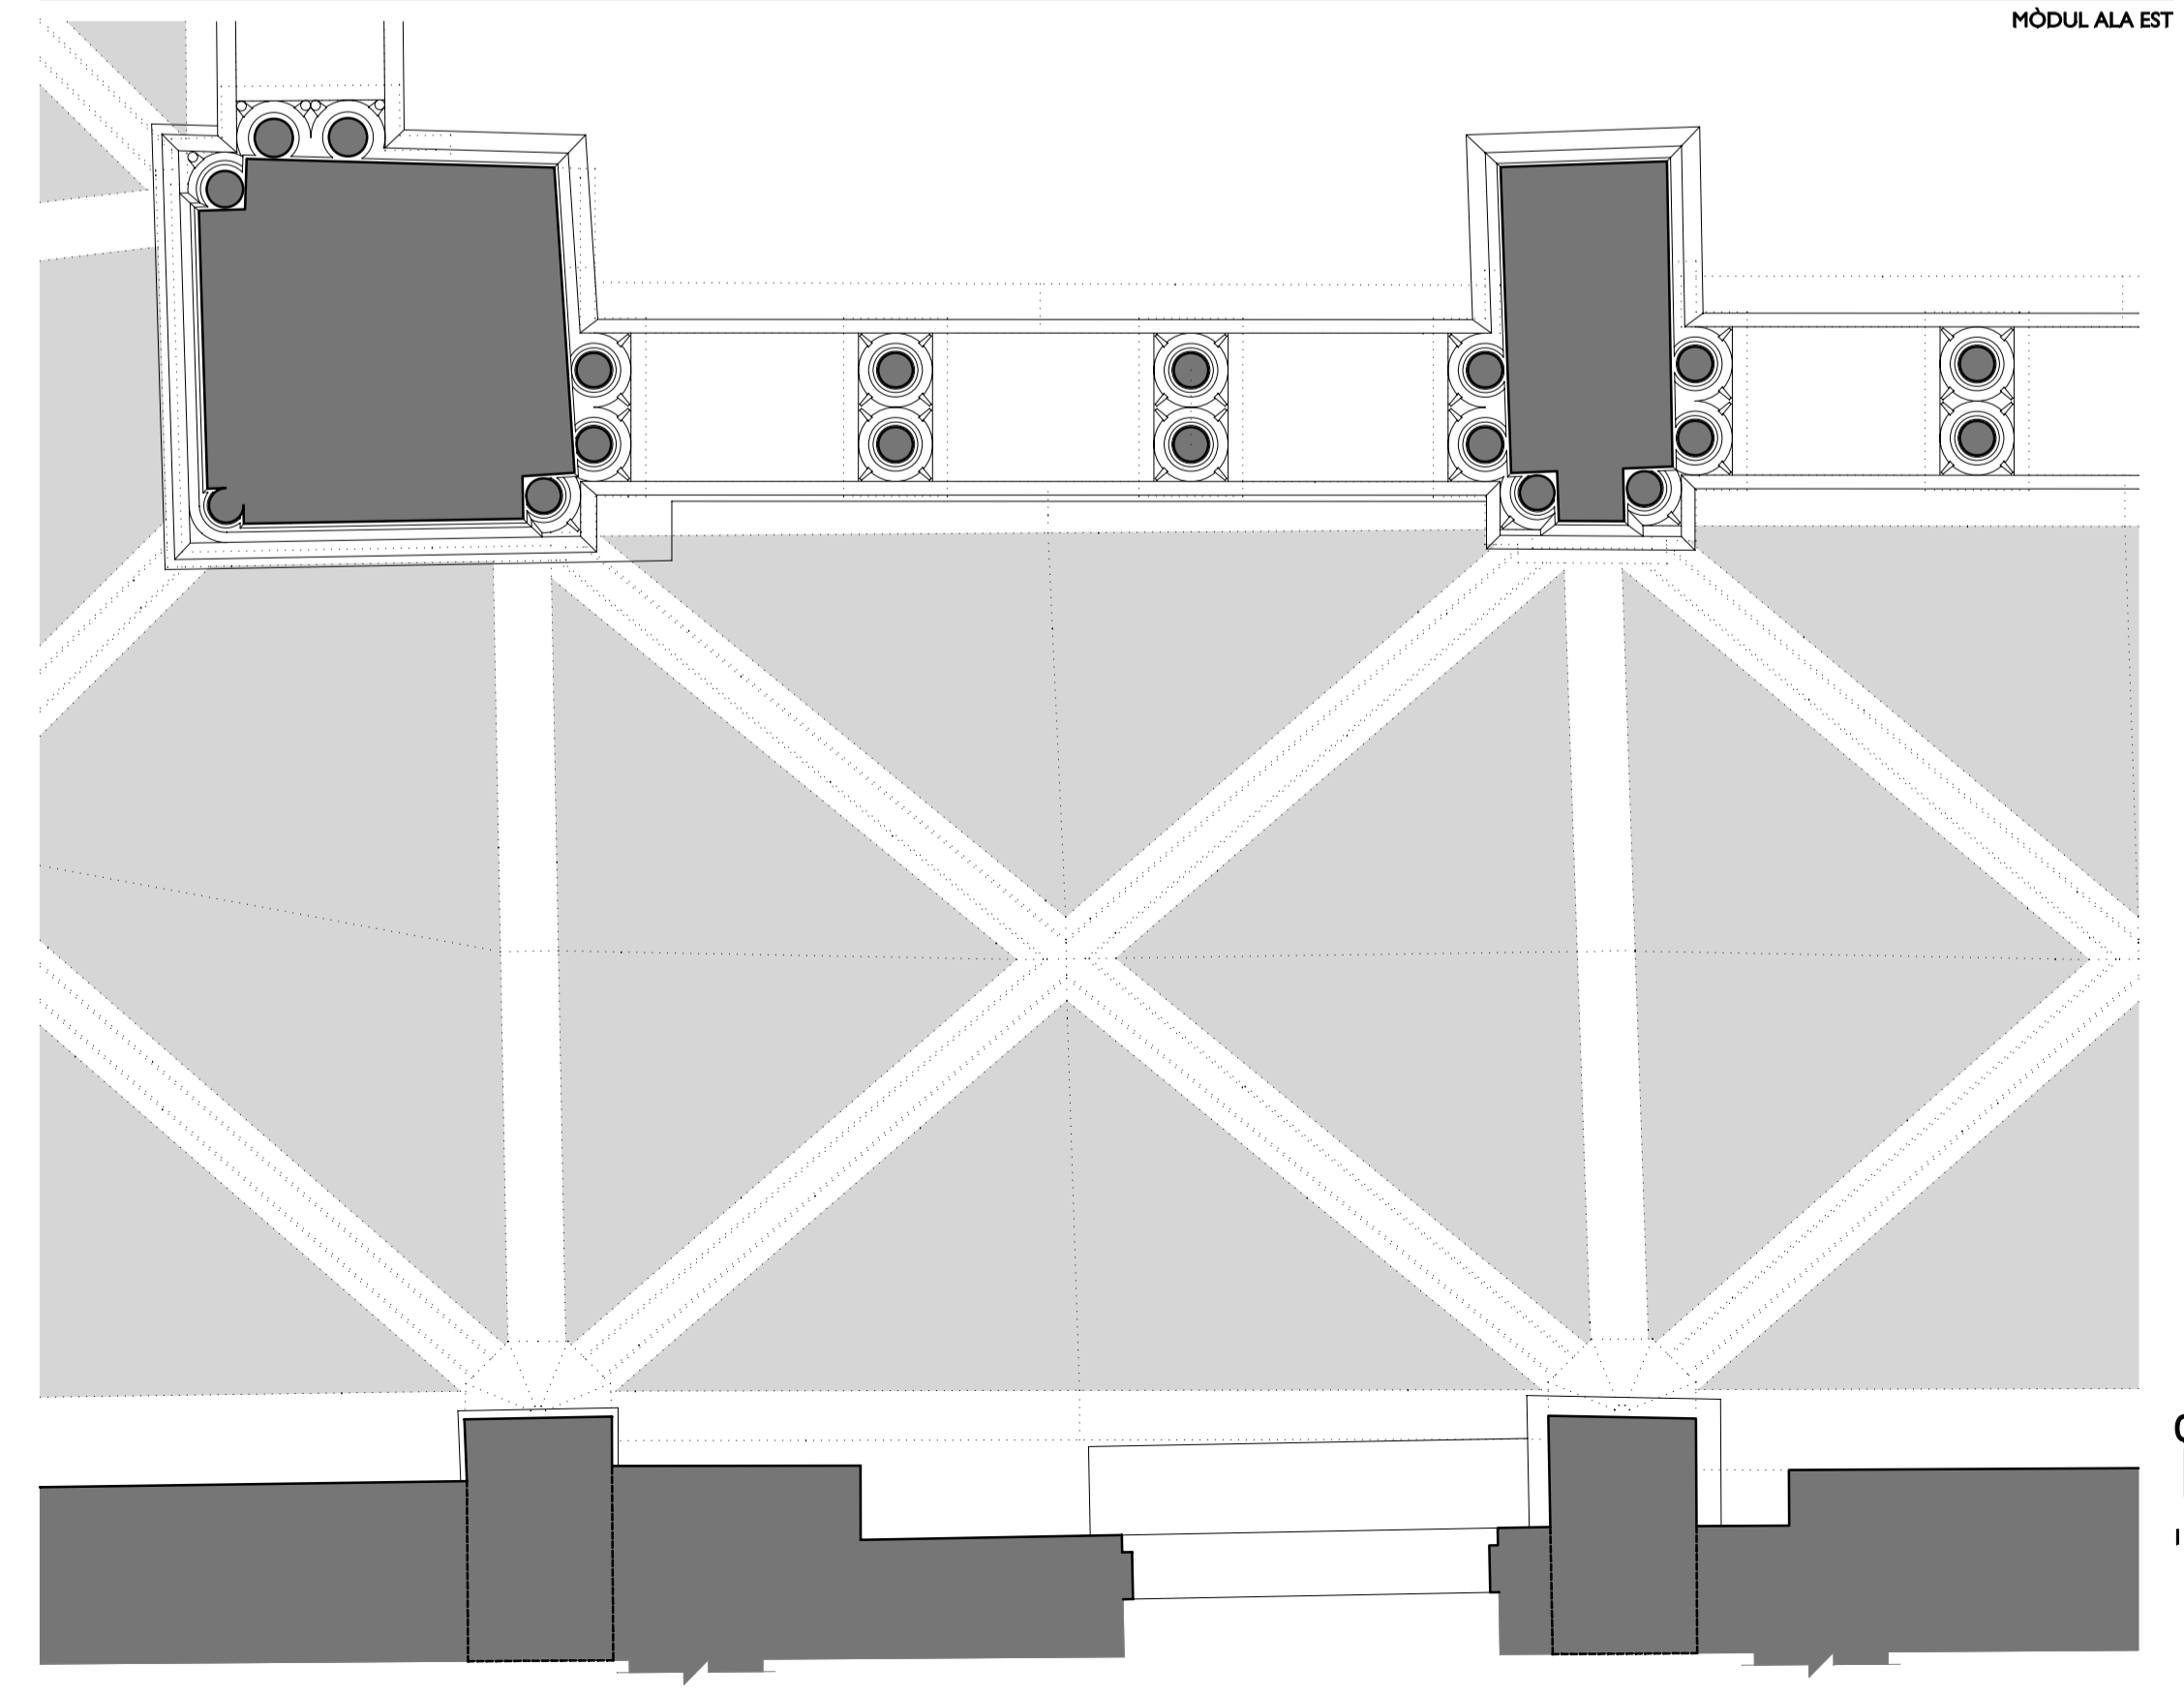

JOSEP GINER, PROFESSOR
 SERGI GARRIGÀ, INVESTIGADOR F+DGR
 DIBUIX: JOSEP GINER

MÒDUL ALA NORD

MÒDUL ALA OEST

MÒDUL ALA EST

CLAUSTRE DEL MONESTIR DE SANTA MARIA DE VALLBONA
 MÒDULS