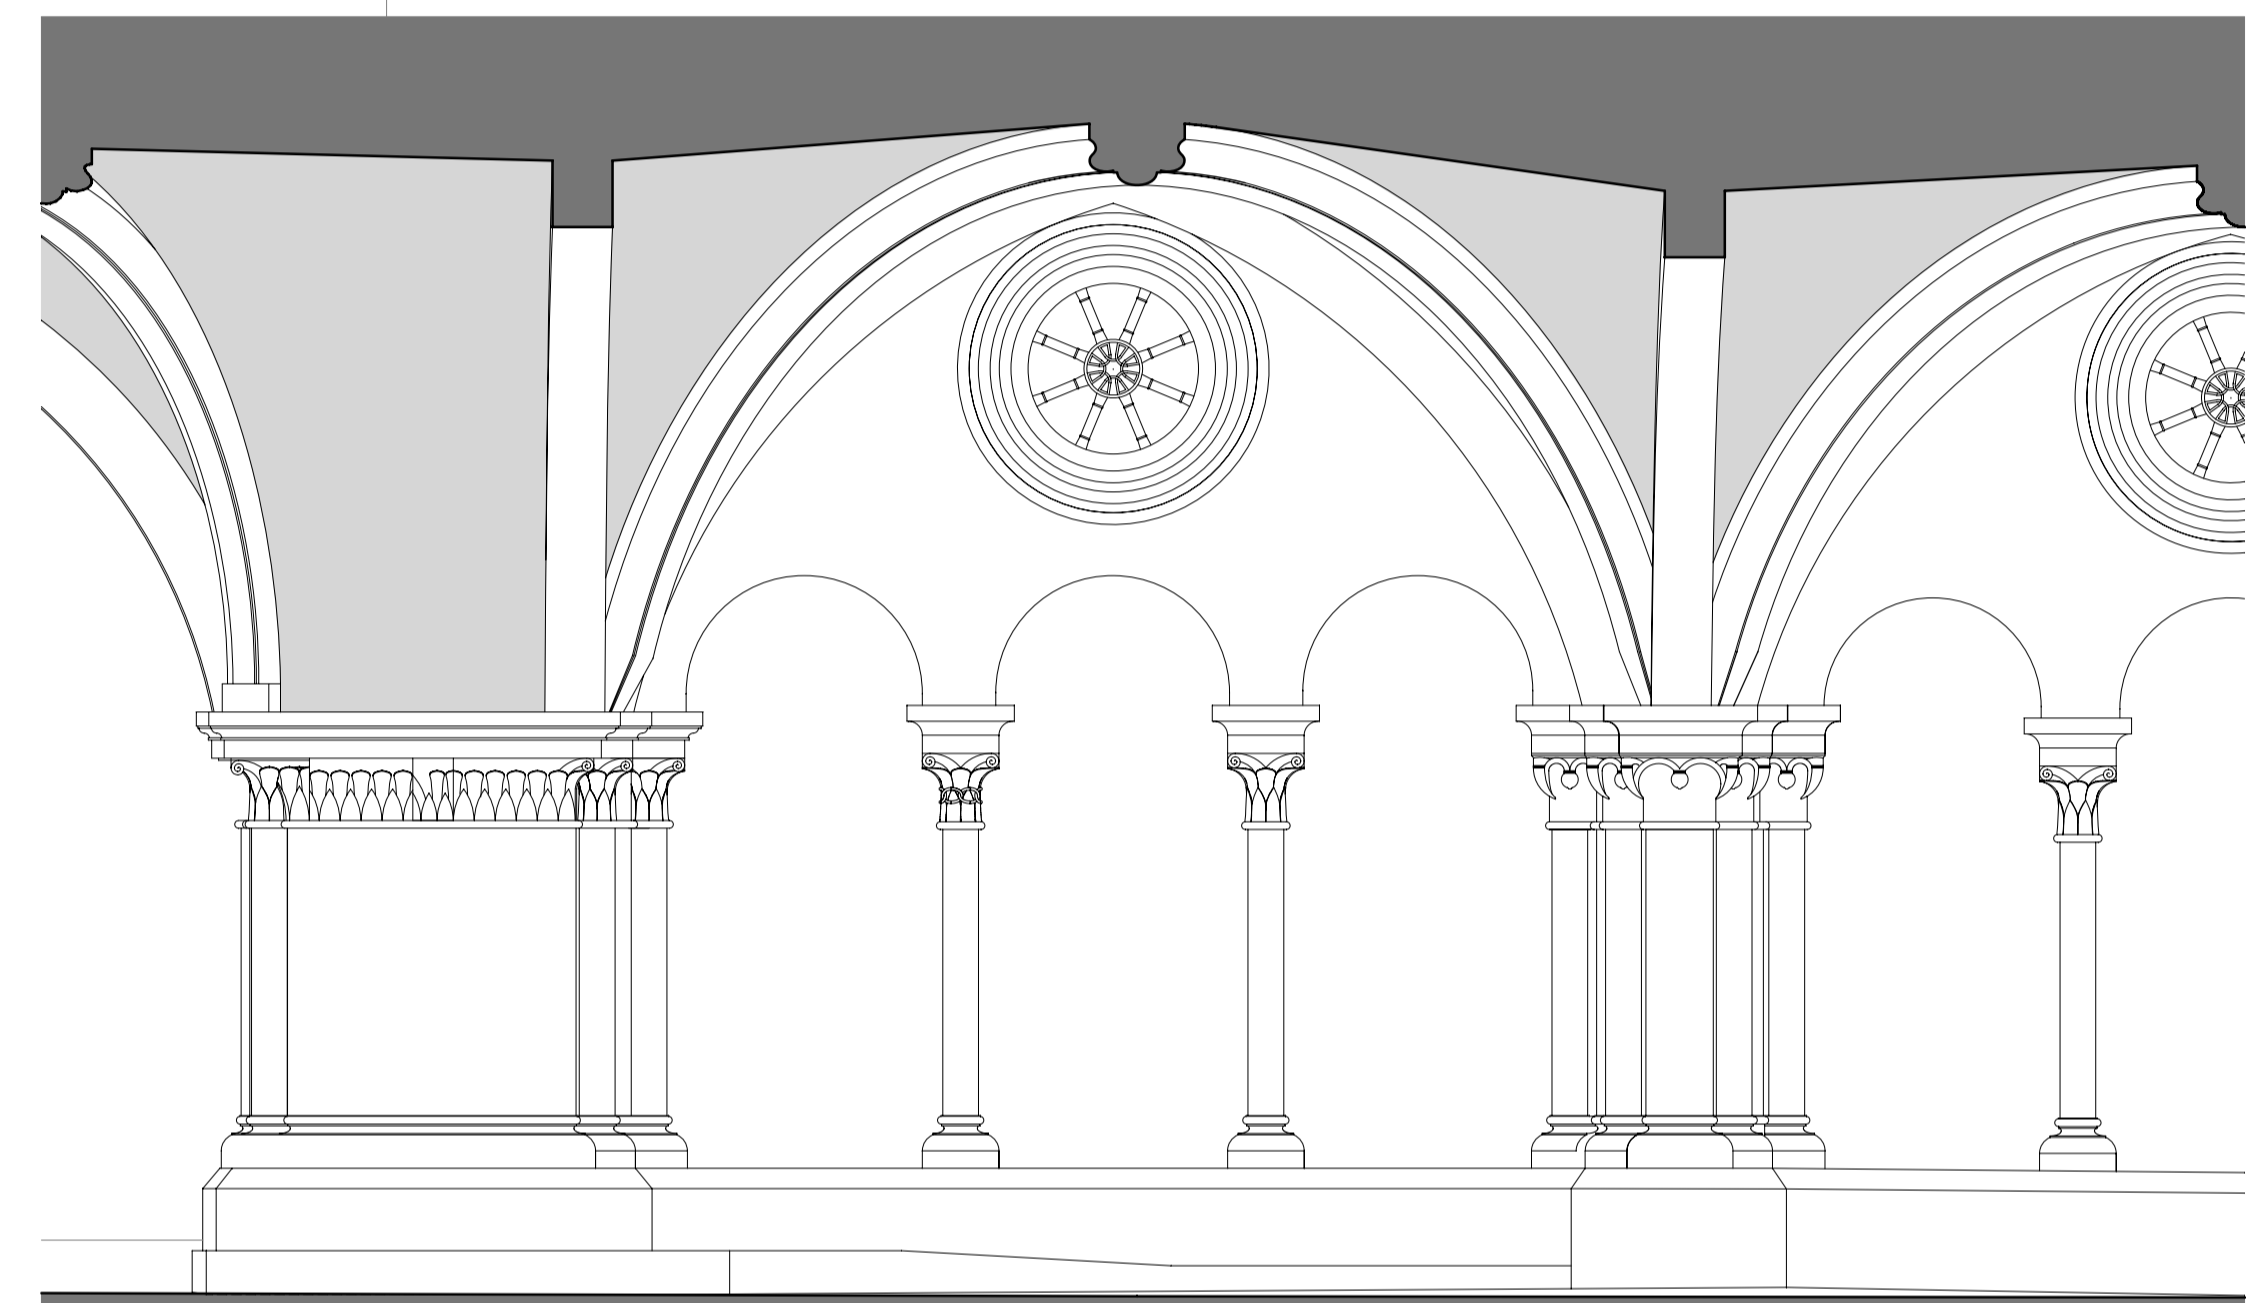

JOSEP GINER, PROFESSOR
 SERGI GARRIGÀ, INVESTIGADOR F+DGR
 DIBUIX: JOSEP GINER

MÒDUL ALA NORD

MÒDUL ALA OEST

MÒDUL ALA EST

CLAUSTRE DEL MONESTIR DE SANTA MARIA DE VALLBONA
 MÒDULS