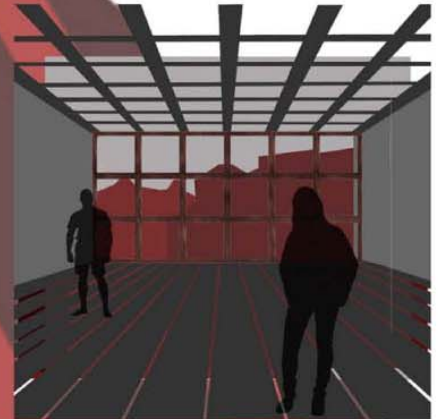

puzzle

ventana multiprogramatica

plantas tipo

sección

sistema de encaje

planta

puzzle

ventana multiprogramatica

adaptabilidad a todos los tipos de programa

adaptabilidad la individualidad personal

adaptabilidad a las alteraciones de vida

adaptabilidad a las nuevas tecnologías

un módulo de ventana que permite cambiar de programa, de vida y de tecnología;
un elemento mutable como la vida.

d a f o

permite cambiar e incorporar alteraciones necesarias al programa y a la vida

pretende adaptarse a la identidad personal

puede perder la apariencia de ventana

puede tener un sistema de montaje difícil

consigue ser usada como mueble, o como espacio técnico, o como habitáculo, o...

>

puzzle

ventana multiprogramatica

esquema de montaje

posibilidades materiales

aplicación en etsav

aplicación en habitación