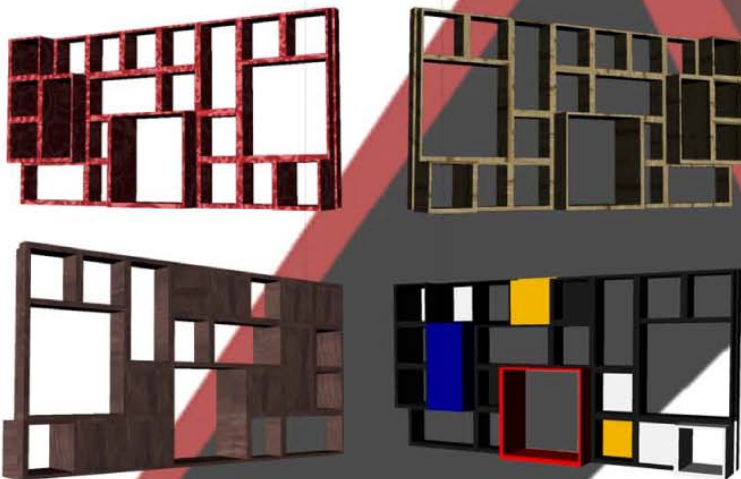

puzzle

ventana multiprogramatica

plantas tipo

sección

sistema de encaje

planta

puzzle

ventana multiprogramatica

adaptabilidad a todos los tipos de programa

adaptabilidad la individualidad personal

adaptabilidad a las alteraciones de vida

adaptabilidad a las nuevas tecnologías

un módulo de ventana que permite cambiar de programa, de vida y de tecnología;
un elemento mutable como la vida.

d a f o

permite cambiar e incorporar alteraciones necesarias al programa y a la vida

pretende adaptarse a la identidad personal

puede perder la apariencia de ventana

puede tener un sistema de montaje difícil

consigue ser usada como mueble, o como espacio técnico, o como habitáculo, o...

>

puzzle

ventana multiprogramatica

esquema de montaje

posibilidades materiales

aplicación en etsav

aplicación en habitación